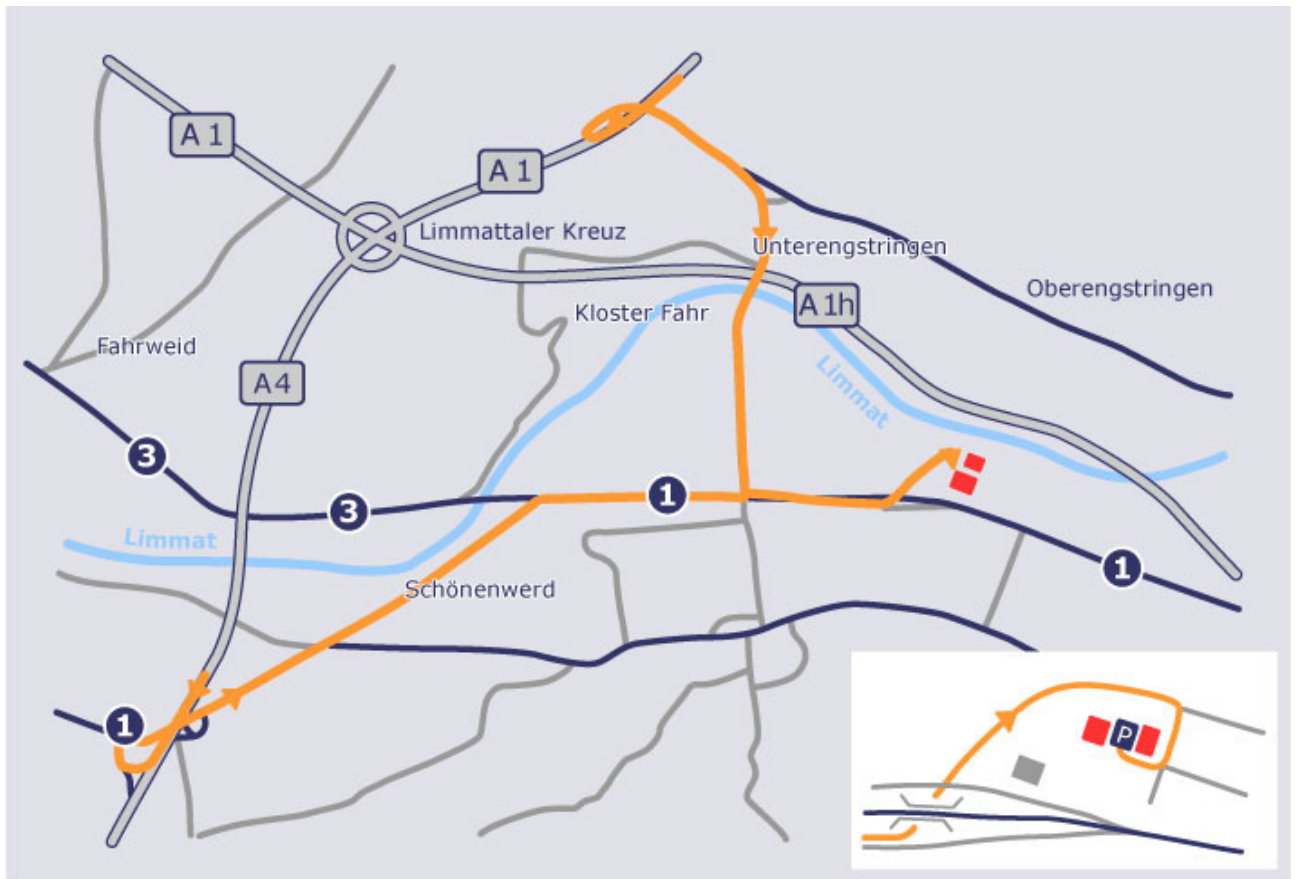

SO FINDEN SIE UNS

## LAGEPLAN

### AUTOBAHN A1 VON BERN/BASEL

- Am Limmattaler Kreuz Richtung Urdorf
- 1. Ausfahrt Schlieren rechts
- 1. Ampel rechts Richtung Schlieren
- 2. Ampel geradeaus (es folgen mehrere Ampeln in kurzen Abständen). Immer geradeaus fahren
- Nach ca. 1 km wenig bebautem Gebiet folgt wieder eine Ampel. Hier rechts auf die Bernstrasse Richtung Zürich einbiegen
- Nach ca. 700 m am Lichtsignal geradeaus
- Nach 200 m bei Mc Donalds rechts parallel zur Bernstrasse einspuren
- An der folgenden Kreuzung links unter Bernstrasse hindurch in die Gaswerkstrasse einbiegen

### AUTOBAHN A1 VON WINTERTHUR

- A1 Nordring Richtung Bern/Basel
- Ende Gubristtunnel rechts Ausfahrt Weiningen
- 1. Ampel rechts Richtung Schlieren
- 2. Ampel geradeaus
- In Unterengstringen am Keisel zweite Ausfahrt rechts, dem Wegweiser Schlieren folgen
- Über die Autobahn, Limmat ca. 1 km
- 3. Ampel links auf die Bernstrasse Richtung Zürich
- Nach ca. 200 m bei Mc Donalds rechts parallel zur Bernstrasse einspuren
- An der folgenden Kreuzung links unter Bernstrasse hindurch in die Gaswerkstrasse einbiegen